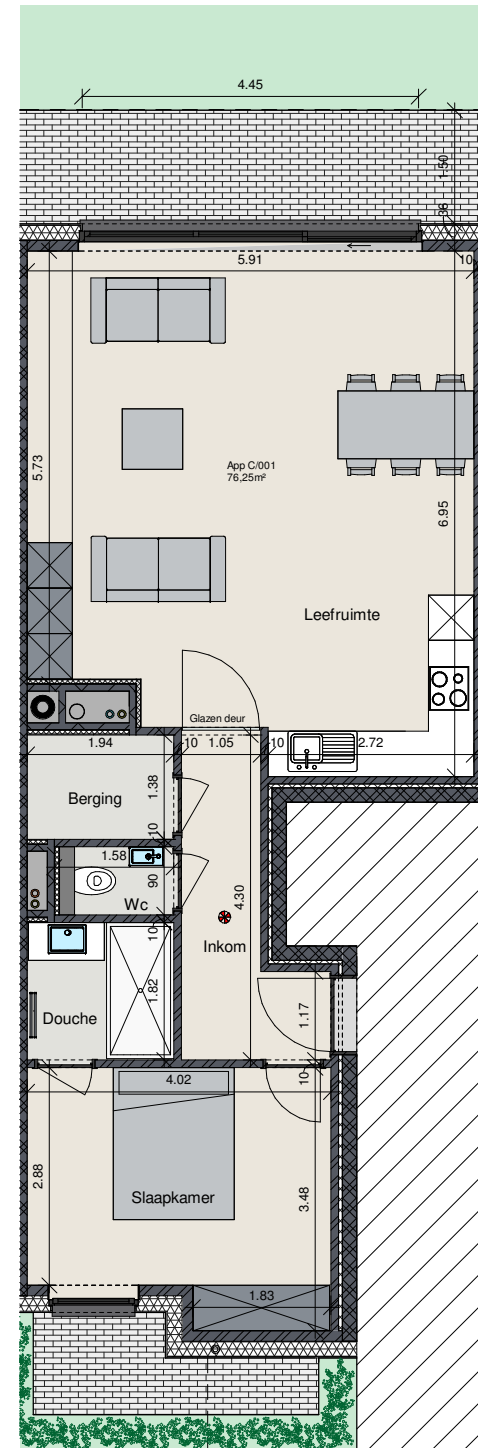

## Appartement Gelijkvloers C/001

Oppervlakte app.: 76,25 m<sup>2</sup>

Oppervlakte terras met tuin: 36,56 m<sup>2</sup>

Oppervlakte terras slaapkamer: 6,86 m<sup>2</sup>

### Indeling:

- Ruime douchekamer
- Slaapkamer met terras
- Open keuken met moderne toestellen
- Terras met tuin
- Open leefruimte
- Ruime garageboxen bij de residentie beschikbaar
- Autolift

Dit is geen contractueel document.  
Alle maten, meubels en toestellen zijn ter illustratie.

Inplantingsplan

Grondplan

Vorgevel

Achtergevel